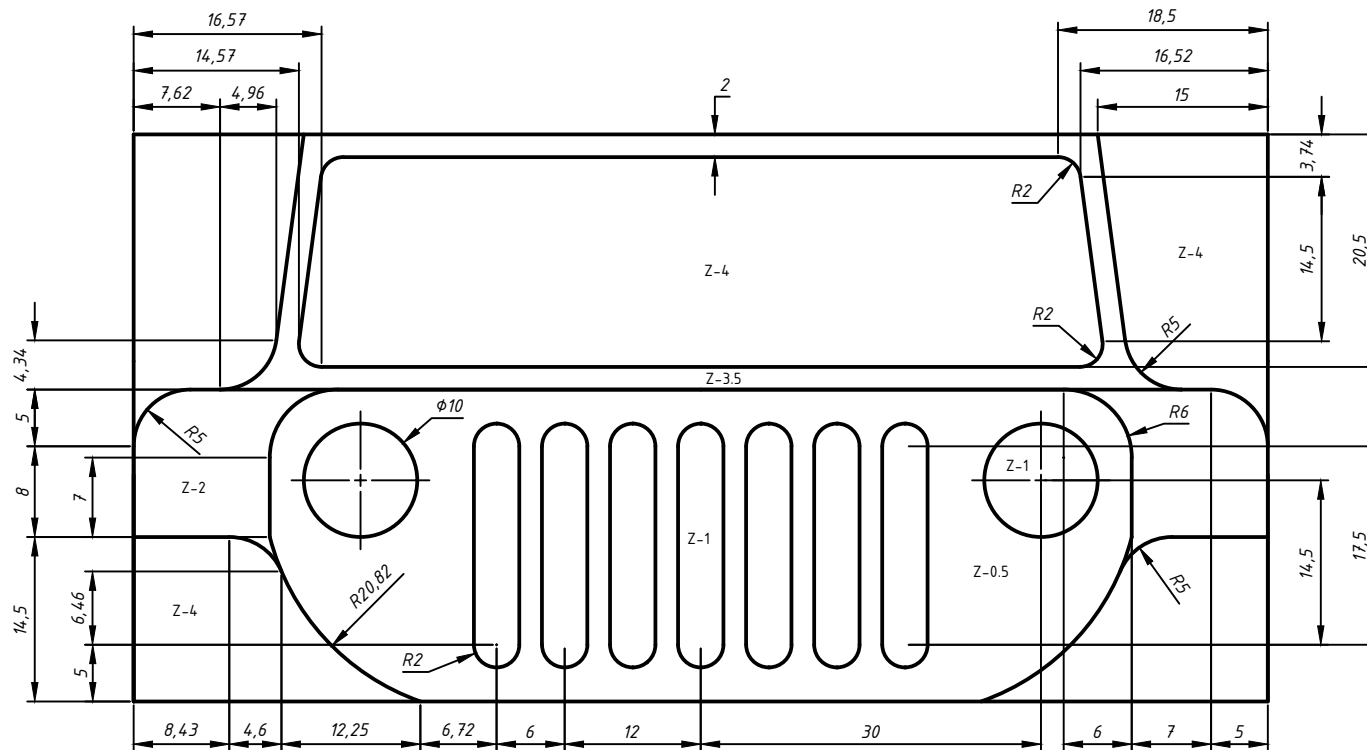

20

10

CONTOH!

Font : ISOCPEUR ITALIC  
 Text Height Dimensi : 1.7  
 Text Height Kpl Gambar : 2.5 (kecil) atau 4 (besar)  
 Text Style : Note Text (ISO)  
 Text Alignment : ISO Standards  
 Arrow Size : 2.5

KETEBALAN GARIS  
 Garis Pinggir : 0.5  
 Garis Kepala Gambar : 0.35  
 Garis Benda Terlihat : 0.5  
 Garis Benda T-Terlihat : 0.35  
 Garis Dimensi : by layer